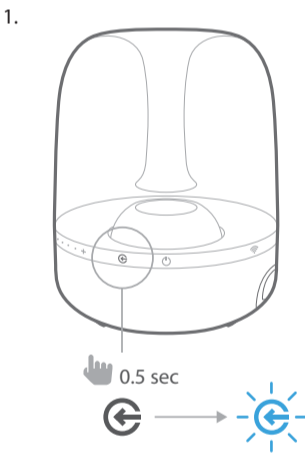

AURA

Buttons Guide de démarrage rapide

Quick Start Guide Guide de démarrage rapide

Connectors Guide de démarrage rapide

Source selection Sélection de la source

Bluetooth

Bluetooth - reset

WiFi iOS