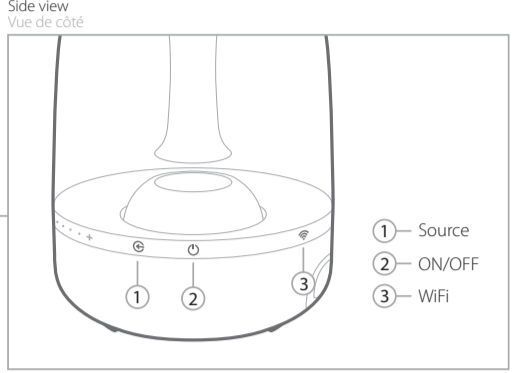

AURA

Buttons Guide de démarrage rapide

Quick Start Guide Guide de démarrage rapide

Connectors Guide de démarrage rapide

Source selection Sélection de la source

Bluetooth

Bluetooth - reset

WiFi iOS