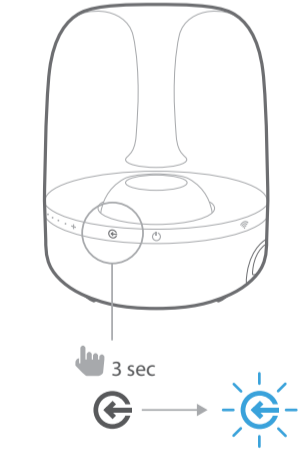

AURA

Buttons Guide de démarrage rapide

Quick Start Guide Guide de démarrage rapide

Connectors Guide de démarrage rapide

Source selection Sélection de la source

Bluetooth

Bluetooth - reset

WiFi iOS