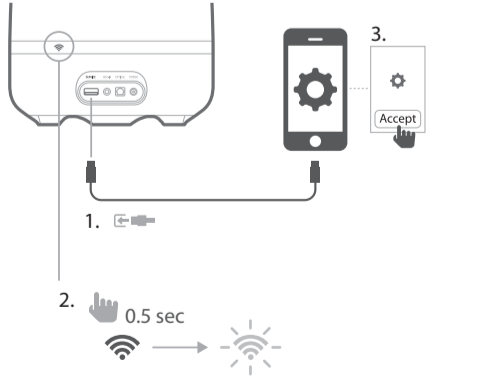

AURA

Buttons Guide de démarrage rapide

Quick Start Guide Guide de démarrage rapide

Connectors Guide de démarrage rapide

Source selection Sélection de la source

Bluetooth

Bluetooth - reset

WiFi iOS