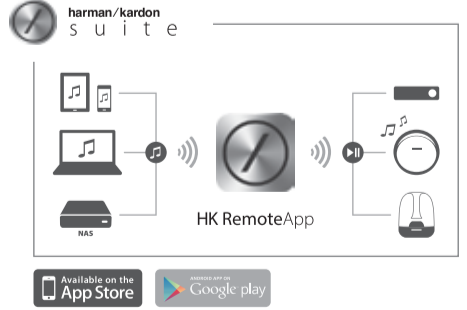

AURA

Buttons Guide de démarrage rapide

Quick Start Guide Guide de démarrage rapide

Connectors Guide de démarrage rapide

Source selection Sélection de la source

Bluetooth

Bluetooth - reset

WiFi iOS