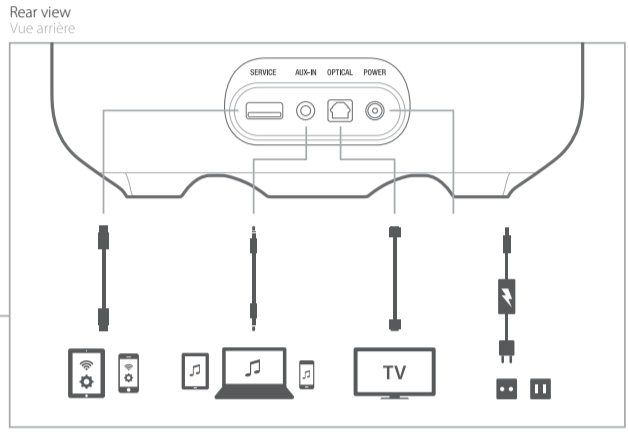

AURA

Buttons Guide de démarrage rapide

Quick Start Guide Guide de démarrage rapide

Connectors Guide de démarrage rapide

Source selection Sélection de la source

Bluetooth

Bluetooth - reset

WiFi iOS