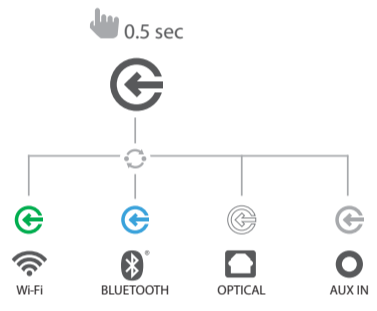

AURA

Buttons Guide de démarrage rapide

Quick Start Guide Guide de démarrage rapide

Connectors Guide de démarrage rapide

Source selection Sélection de la source

Bluetooth

Bluetooth - reset

WiFi iOS